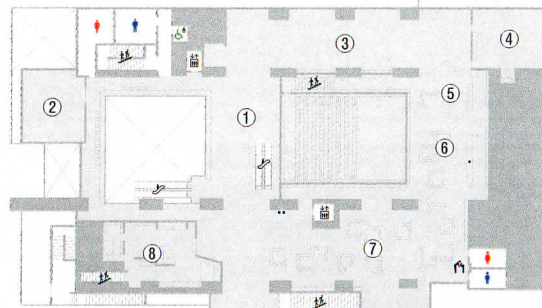

ゆいの森あらかわ フロアマップ

中央図書館

- ・課題解決を支援する調べもの支援カウンターやビジネス支援カウンター等の設置
- ・赤ちゃんから高齢者までだれもが楽しめるえほん館
- ・屋外テラス席や会話を楽しめるグループ席、静かに過ごせる緑陰読書席

都内屈指の座席数（約800席）

- ・1階～5階の全フロアに様々な座席を配置
- ・読書、学習など用途に合わせた利用

1F

- ①総合カウンター
- ②エントランスホール
- ③カフェ
- ④ベビーステーション
- ⑤親子の飲食スペース
- ⑥遊びラウンジ
- ⑦おはなしの部屋
- ⑧ゆいの森ホール
- ⑨託児室
- ⑩えほん館
- ⑪えほん館カウンター
- ⑫交流都市・幸せリーグコーナー
- ⑬大活字本
- ⑭子どもてらす
- *本の返却ポスト

⑥安全で質が高く、成長段階毎の玩具

⑧絵本の表紙を飾った壁面。映画上映会、講演会等を開催

⑩見た目も楽しい木目を活かした円形書架。大人も楽しめる絵本コーナー

2F

- ①コミュニティブリッジ
- ②会議室
- ③学びラウンジ
- ④ワークショップルーム
- ⑤体験キットボランティアカウンター
- ⑥児童書コーナー
- ⑦ティーンズコーナー
- ⑧吉村昭記念文学館

①打ち合わせ等にも活用できる。エントランスが見えるフリースペース、軽食可

3F

- ①美術芸術コーナー
- ②一般書
- ③現代俳句センター
- ④CD・DVD
- ⑤予約資料受取カウンター
- ⑥多目的室
- ⑦吉村昭記念文学館
- ⑧企画展示室
- ⑨アートのてらす

①芸術関係の図書資料を排架、他と異なる空間を演出

⑤予約資料受取、閉架書庫の本の受け渡しを中心に読書活動相談等のカウンターサービスを提供

②小説などの単行本や文庫本等を排架。吉村昭記念文学館への誘いの排架

4F

- ①ビジネス支援コーナー
- ②専門書
- ③調べもの支援カウンター
- ④閲覧室
- ⑤研究室
- ⑥空のてらす
- ⑦風のてらす
- ⑧香のてらす