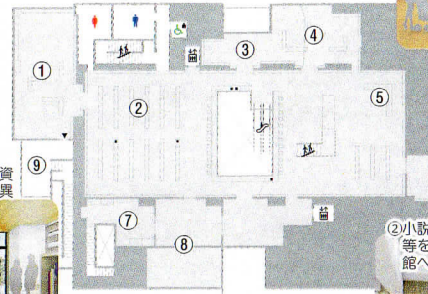

ゆいの森あらかわ フロアマップ

中央図書館

- ・課題解決を支援する調べもの支援カウンターやビジネス支援カウンター等の設置
- ・赤ちゃんから高齢者までだれもが楽しめるえほん館
- ・屋外テラス席や会話を楽しめるグループ席、静かに過ごせる緑陰読書席

都内屈指の座席数（約800席）

- ・1階～5階の全フロアに様々な座席を配置
- ・読書、学習など用途に合わせた利用

1F

- ①総合カウンター
- ②エントランスホール
- ③カフェ
- ④ベビーステーション
- ⑤親子の飲食スペース
- ⑥遊びラウンジ
- ⑦おはなしの部屋
- ⑧ゆいの森ホール
- ⑨託児室
- ⑩えほん館
- ⑪えほん館カウンター
- ⑫交流都市・幸せリーグコーナー
- ⑬大活字本
- ⑭子どもてらす
- *本の返却ポスト

⑧荒川区出身の小説家 吉村昭氏の作品や足跡に触れられ、再現書齋では氏の椅子に座る体験ができる文学館

ゆいの森子どもひろば

- ・「読み聞かせ」や「体験キット」、「ワークショップ」などの多様な体験事業を展開(体験事業例: 星空学習、科学実験、環境学習)
- ・乳幼児向けや小中学生向けの安全な居場所を提供
- ・乳幼児を対象に時間単位の一時預かりを実施

その他の機能

- ・館内の全てのフロアに無線LANを完備
- ・ホームページで学習席やイベントを予約
- ・自動貸出機や図書館通帳機の設置(■)等

3F

- ①美術芸術コーナー
- ②一般書
- ③現代俳句センター
- ④CD・DVD
- ⑤予約資料受取カウンター
- ⑥多目的室
- ⑦吉村昭記念文学館
- ⑧企画展示室
- ⑨アートのてらす

①芸術関係の図書資料を排架、他と異なる空間を演出

⑤予約資料受取、閉架書庫の本の受け渡しを中心に読書活動相談等のカウンターサービスを提供

②小説などの単行本や文庫本等を排架。吉村昭記念文学館への誘いの排架

4F

- ①ビジネス支援コーナー
- ②専門書
- ③調べもの支援カウンター
- ④閲覧室
- ⑤研究室
- ⑥空のてらす
- ⑦風のてらす
- ⑧香のてらす

②専門書コーナー

⑦⑧緑に囲まれたテラスでの読書が可能

5F

- ①コミュニティラウンジ
- ②学習室
- ③研修室
- ④ゆいの森ガーデンてらす

④東京スカイツリーを臨み、ワークショップもできる、インクリッシュガーデン風テラス

①椅子やテーブルを自由に組み合わせて使用できるラウンジ、軽食可

②もっとも静かな52席の学習席。二部はホームページから予約可能