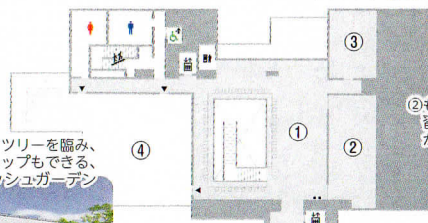

ゆいの森あらかわ フロアマップ

中央図書館

- ・課題解決を支援する調べもの支援カウンターやビジネス支援カウンター等の設置
- ・赤ちゃんから高齢者までだれもが楽しめるえほん館
- ・屋外テラス席や会話を楽しめるグループ席、静かに過ごせる緑陰読書席

都内屈指の座席数（約800席）

- ・1階～5階の全フロアに様々な座席を配置
- ・読書、学習など用途に合わせた利用

1F

- ①総合カウンター
- ②エントランスホール
- ③カフェ
- ④ベビーステーション
- ⑤親子の飲食スペース
- ⑥遊びラウンジ
- ⑦おはなしの部屋
- ⑧ゆいの森ホール
- ⑨託児室
- ⑩えほん館
- ⑪えほん館カウンター
- ⑫交流都市・幸せリーグコーナー
- ⑬大活字本
- ⑭子どもてらす
- *本の返却ポスト

3F

- ①美術芸術コーナー
- ②一般書
- ③現代俳句センター
- ④CD・DVD
- ⑤予約資料受取カウンター
- ⑥多目的室
- ⑦吉村昭記念文学館
- ⑧企画展示室
- ⑨アートのてらす

①芸術関係の図書資料を排架、他と異なる空間を演出

⑤予約資料受取、閉架書庫の本の受け渡しを中心に読書活動相談等のカウンターサービスを提供

②小説などの単行本や文庫本等を排架。吉村昭記念文学館への誘いの排架

4F

- ①ビジネス支援コーナー
- ②専門書
- ③調べもの支援カウンター
- ④閲覧室
- ⑤研究室
- ⑥空のてらす
- ⑦風のてらす
- ⑧香のてらす

②専門書コーナー

⑦⑧緑に囲まれたテラスでの読書が可能

5F

- ①コミュニティラウンジ
- ②学習室
- ③研修室
- ④ゆいの森ガーデンてらす

④東京スカイツリーを臨み、ワークショップもできる、インクリッシュガーデン風テラス

①椅子やテーブルを自由に組み合わせて使用できるラウンジ、軽食可

②もっとも静かな52席の学習席。二部はホームページから予約可能