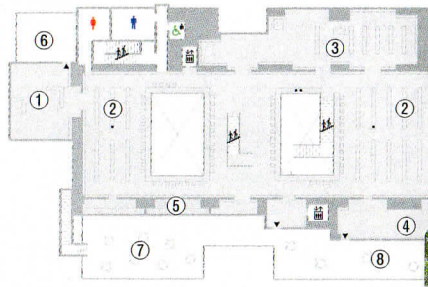

ゆいの森あらかわ フロアマップ

中央図書館

- ・課題解決を支援する調べもの支援カウンターやビジネス支援カウンター等の設置
- ・赤ちゃんから高齢者までだれもが楽しめるえほん館
- ・屋外テラス席や会話を楽しめるグループ席、静かに過ごせる緑陰読書席

都内屈指の座席数（約800席）

- ・1階～5階の全フロアに様々な座席を配置
- ・読書、学習など用途に合わせた利用

1F

- ①総合カウンター
- ②エントランスホール
- ③カフェ
- ④ベビーステーション
- ⑤親子の飲食スペース
- ⑥遊びラウンジ
- ⑦おはなしの部屋
- ⑧ゆいの森ホール
- ⑨託児室
- ⑩えほん館
- ⑪えほん館カウンター
- ⑫交流都市・幸せリーグコーナー
- ⑬大活字本
- ⑭子どもてらす
- *本の返却ポスト

3F

- ①美術芸術コーナー
- ②一般書
- ③現代俳句センター
- ④CD・DVD
- ⑤予約資料受取カウンター
- ⑥多目的室
- ⑦吉村昭記念文学館
- ⑧企画展示室
- ⑨アートのてらす

①芸術関係の図書資料を排架、他と異なる空間を演出

⑤予約資料受取、閉架書庫の本の受け渡しを中心に読書活動相談等のカウンターサービスを提供

②小説などの単行本や文庫本等を排架。吉村昭記念文学館への誘いの排架

4F

- ①ビジネス支援コーナー
- ②専門書
- ③調べもの支援カウンター
- ④閲覧室
- ⑤研究室
- ⑥空のてらす
- ⑦風のてらす
- ⑧香のてらす

②専門書コーナー

⑦⑧緑に囲まれたテラスでの読書が可能

5F

- ①コミュニティラウンジ
- ②学習室
- ③研修室
- ④ゆいの森ガーデンてらす

④東京スカイツリーを臨み、ワークショップもできる、インクリッシュガーデン風テラス

①椅子やテーブルを自由に組み合わせて使用できるラウンジ、軽食可

②もっとも静かな52席の学習席。二部はホームページから予約可能