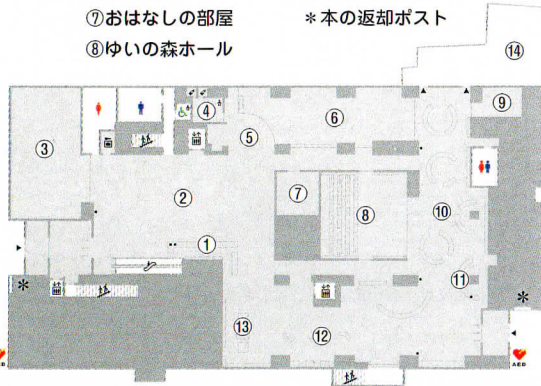

ゆいの森あらかわ フロアマップ

中央図書館

- ・課題解決を支援する調べもの支援カウンターやビジネス支援カウンター等の設置
- ・赤ちゃんから高齢者までだれもが楽しめるえほん館
- ・屋外テラス席や会話を楽しめるグループ席、静かに過ごせる緑陰読書席

都内屈指の座席数（約800席）

- ・1階～5階の全フロアに様々な座席を配置
- ・読書、学習など用途に合わせた利用

1F

- ①総合カウンター
- ②エントランスホール
- ③カフェ
- ④ベビーステーション
- ⑤親子の飲食スペース
- ⑥遊びラウンジ
- ⑦おはなしの部屋
- ⑧ゆいの森ホール
- ⑨託児室
- ⑩えほん館
- ⑪えほん館カウンター
- ⑫交流都市・幸せリーグコーナー
- ⑬大活字本
- ⑭子どもてらす
- *本の返却ポスト

⑥安全で質が高く、成長段階毎の玩具

⑧絵本の表紙を飾った壁面。映画上映会、講演会等を開催

⑩見た目も楽しい木目を活かした円形書架。大人も楽しめる絵本コーナー

2F

- ①コミュニティブリッジ
- ②会議室
- ③学びラウンジ
- ④ワークショップルーム
- ⑤体験キットボランティアカウンター
- ⑥児童書コーナー
- ⑦ティーンズコーナー
- ⑧吉村昭記念文学館

①打ち合わせ等にも活用できる。エントランスが見えるフリースペース、軽食可

3F

- ①美術芸術コーナー
- ②一般書
- ③現代俳句センター
- ④CD・DVD
- ⑤予約資料受取カウンター
- ⑥多目的室
- ⑦吉村昭記念文学館
- ⑧企画展示室
- ⑨アートのてらす

①芸術関係の図書資料を排架、他と異なる空間を演出

⑤予約資料受取、閉架書庫の本の受け渡しを中心に読書活動相談等のカウンターサービスを提供

②小説などの単行本や文庫本等を排架。吉村昭記念文学館への誘いの排架

4F

- ①ビジネス支援コーナー
- ②専門書
- ③調べもの支援カウンター
- ④閲覧室
- ⑤研究室
- ⑥空のてらす
- ⑦風のてらす
- ⑧香のてらす

②専門書コーナー

⑦⑧緑に囲まれたテラスでの読書が可能

5F

- ①コミュニティラウンジ
- ②学習室
- ③研修室
- ④ゆいの森ガーデンてらす

④東京スカイツリーを臨み、ワークショップもできる、インクリッシュガーデン風テラス

①椅子やテーブルを自由に組み合わせて使用できるラウンジ、軽食可

②もっとも静かな52席の学習席。二部はホームページから予約可能