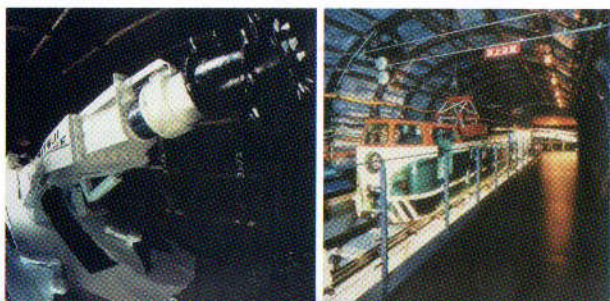

### D ダイナミックトンネル

でかけよう！ 迫力の坑内探検

1秒間に10mの速さで降下するエレベータに乗って有明海の地下400mの坑内へ。扉が開くと、そこには採炭作業現場が広がっています。石炭を運搬する電気機関車、石炭を掘り出す採炭用カッター。三池炭鉱を支えた巨大な機械が次々と目の前に。坑内作業の迫力をエキサイティングに体験できます。